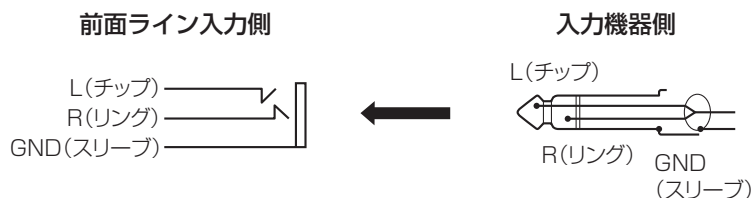

音声入力の接続

■ 前面ライン音声入力端子

前面ライン音声入力端子にはミニフォンジャックが装備されています。入力機器側の結線は以下のように行ってください。

■ マイクおよびライン入力端子

前面マイク、ライン2 / マイク1、ライン3 / マイク2、ページング音声入力端子には、大型複式フォンジャックが装備されています。

入力機器側の出力形式に応じて、以下の「接続方法」表にしたがった正しい接続をしてください。

● 接続方法

本機側	接続 (結線) 方法	プラグの形式	マイク / ライン機器の出力形式
		2極大型フォンプラグ	バランス型
		3極大型フォンプラグ	
		2極大型フォンプラグ	アンバランス型
		3極大型フォンプラグ	

メモ

- 入力コネクター・プラグを接続するときには必ず電源を「スタンバイ」にしてください。